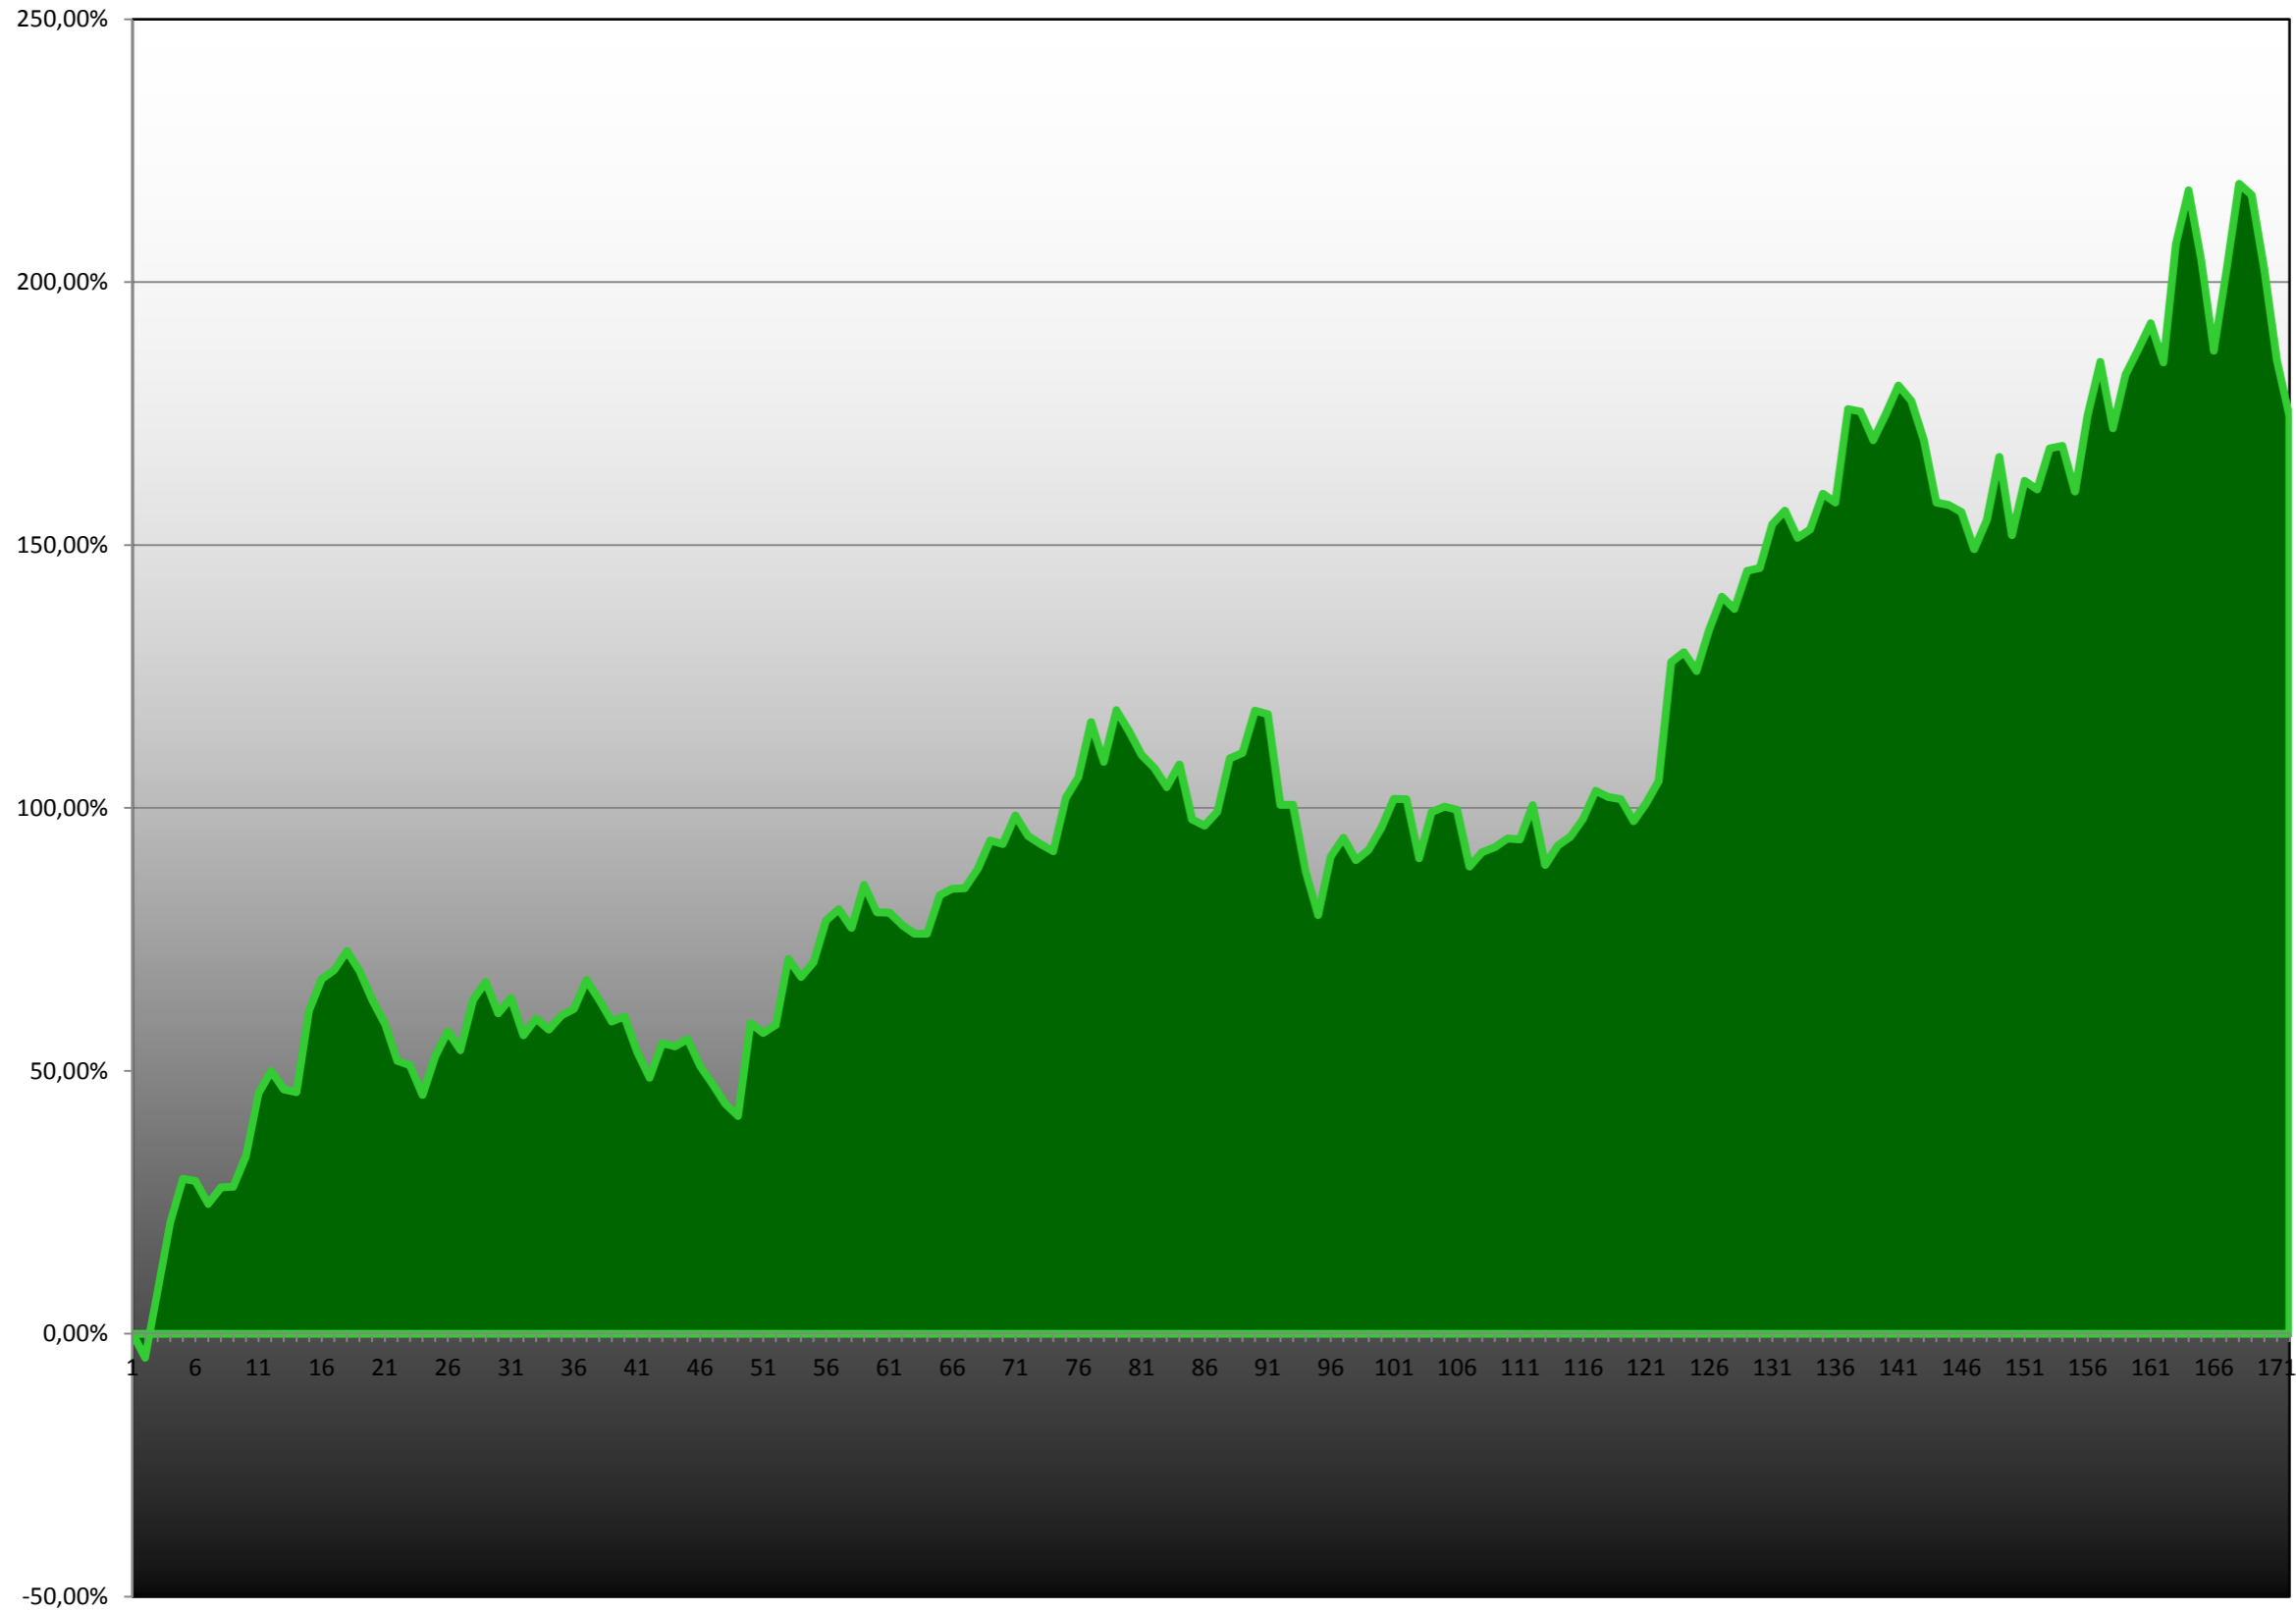

TS CFD EXT 03.01.2011 al 31.08.2011
(2 Mini €/€ - 2 Mini Gold)

■ Utile